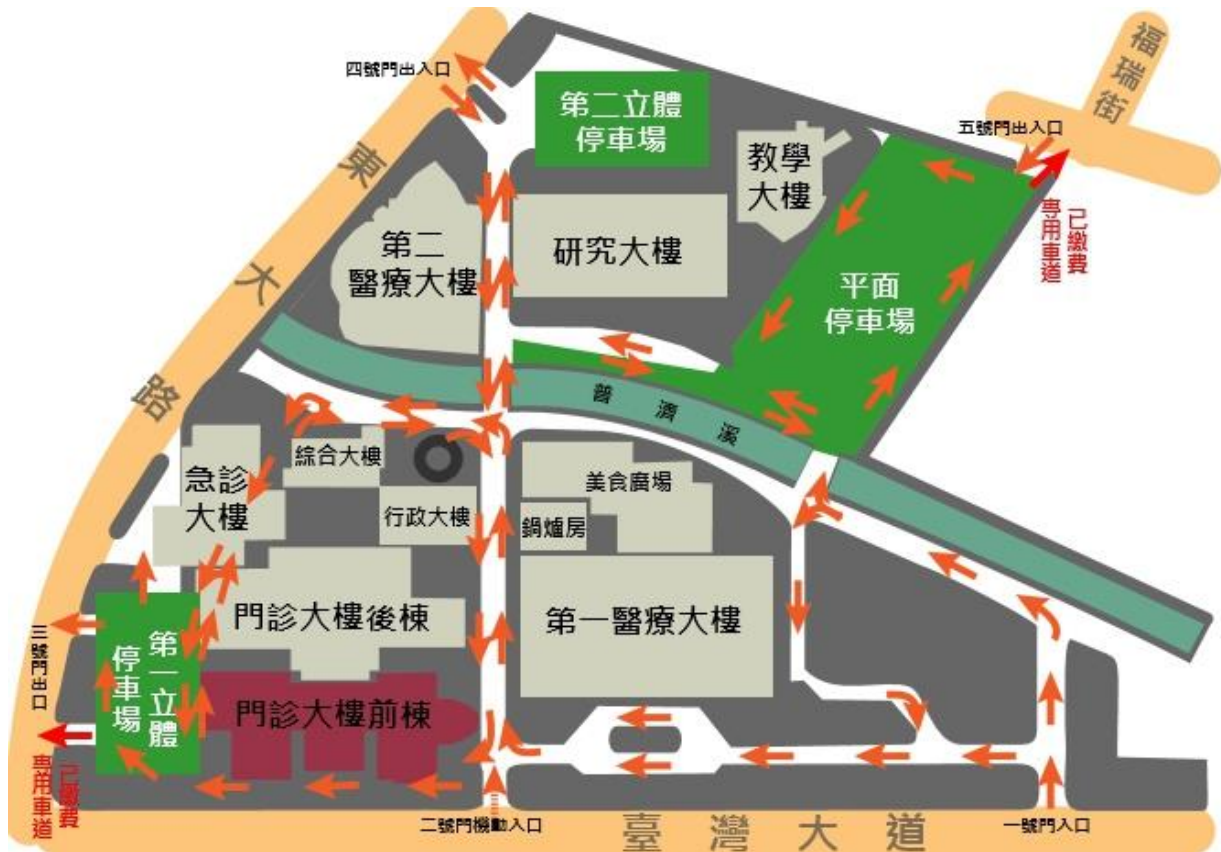

交通路線

開車到臺中榮總之便捷交通網

- 國道一號(中山高) ==> 中港交流道下(往沙鹿方向)--> 1 2 號省道(臺灣大道)--> 臺中榮總
- 國道三號(中二高) ==> 龍井交流道下(往台中方向)--> 1 2 號省道(臺灣大道)--> 臺中榮總

如何由高鐵台中站到臺中榮總

- 161 高鐵快捷公車（免費接駁車）
- 10-20 分鐘一班車，高鐵至臺中榮總約 20 分鐘

如何搭火車或公共汽車到臺中榮總

- 台中火車站下車
 1. 至建國路(火車站前)搭巨業客運往海線，【大甲-鹿寮-台中】、【清水-梧棲-台中】。
 2. 台中客運 60 號【臺中榮總-大智公園】、88 號【新民高中-沙鹿】、106 號【台中車站-監理所】及 147 號【台中車站-大肚火車站】
- 沙鹿火車站下車：可搭巨業客運往台中市區的公車，【大甲-鹿寮-台中】、【清水-梧棲-台中】。
- 公共汽車：在豐原、東勢可搭豐原客運 63 號【豐原—逢甲大學—臺中榮總】