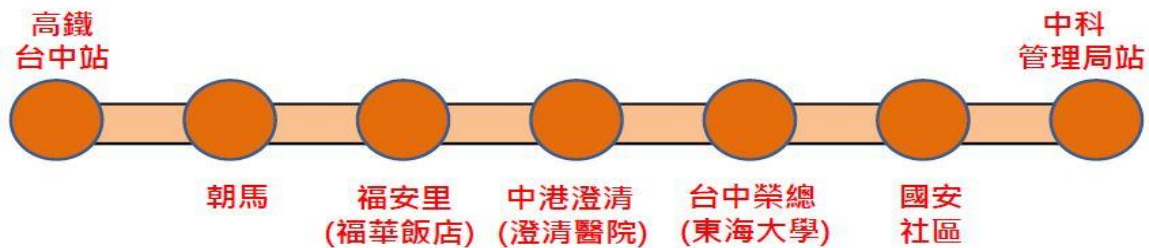

交通路線

開車到臺中榮總之便捷交通網

- 國道一號(中山高) ==> 中港交流道下(往沙鹿方向)--> 1 2 號省道(臺灣大道)--> 臺中榮總
- 國道三號(中二高) ==> 龍井交流道下(往台中方向)--> 1 2 號省道(臺灣大道)--> 臺中榮總

如何由高鐵台中站到臺中榮總

- 161 高鐵快捷公車（免費接駁車）
- 10-20 分鐘一班車，高鐵至臺中榮總約 20 分鐘

如何搭火車或公共汽車到臺中榮總